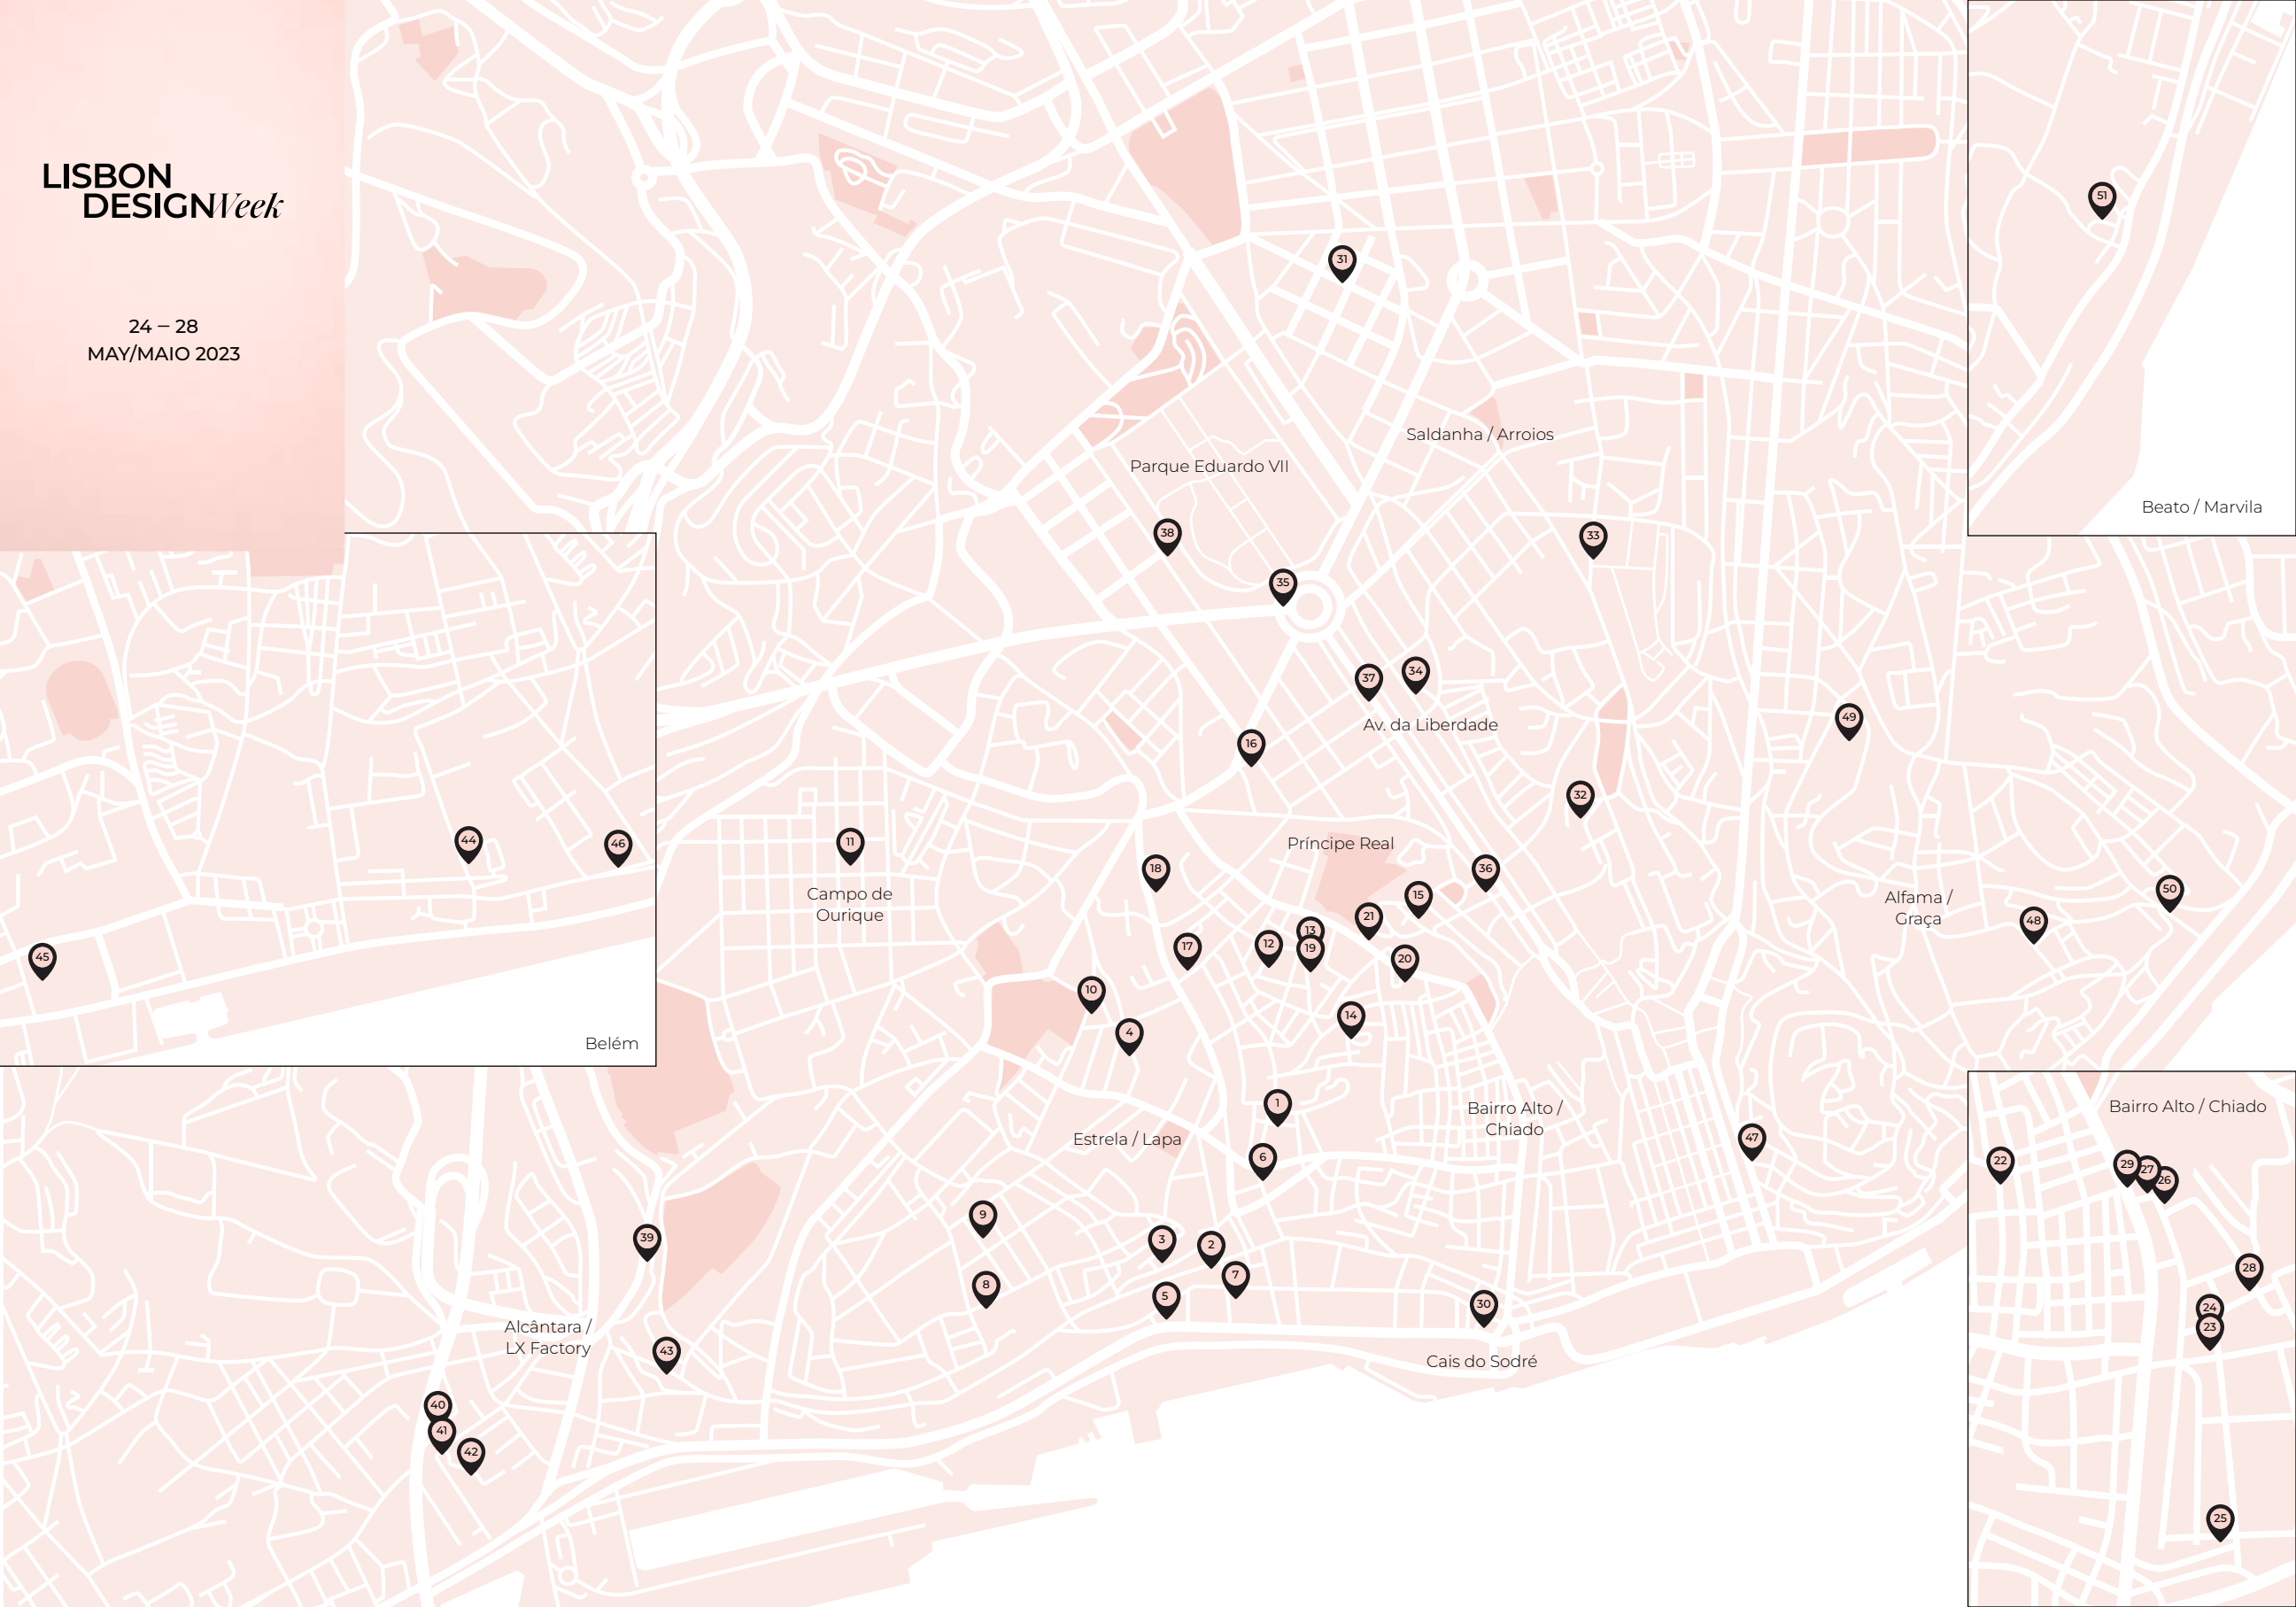

# LISBON DESIGN*Week*

24 – 28  
MAY/MAIO 2023

Beato / Marvila

Parque Eduardo VII

Saldanha / Arroios

Av. da Liberdade

Príncipe Real

Alfama / Graça

Campo de Ourique

Estrela / Lapa

Bairro Alto / Chiado

Cais do Sodré

Alcântara / LX Factory

Bairro Alto / Chiado

Belém